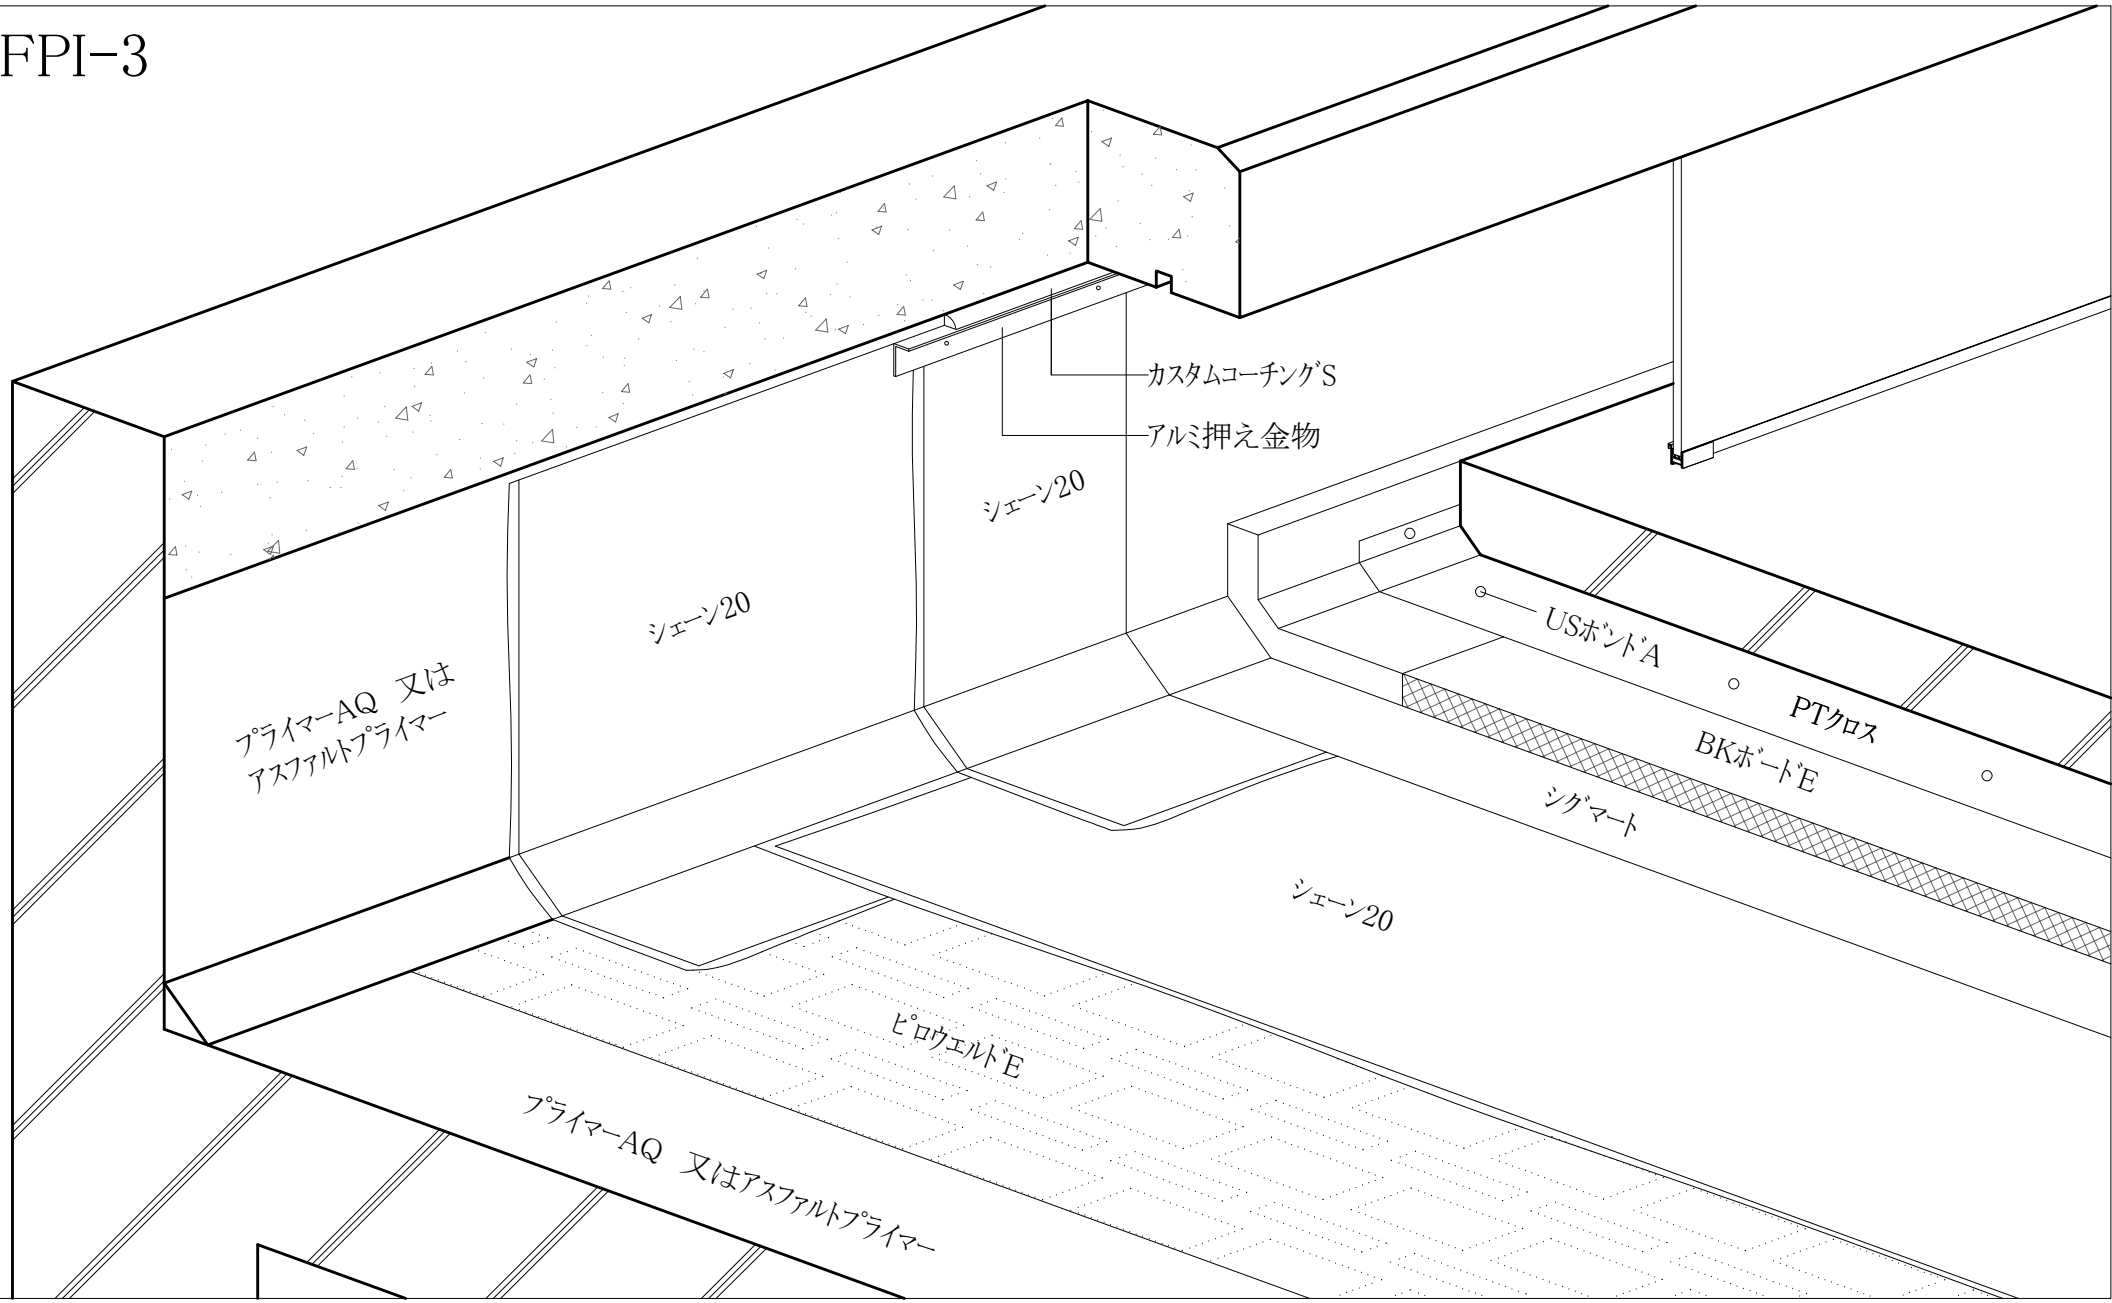

# FPI-3

カスタムコーチングS

アルミ押え金物

シエーン20

シエーン20

プライマー-AQ 又は  
アスファルトプライマー

USボンドA

PTクロス