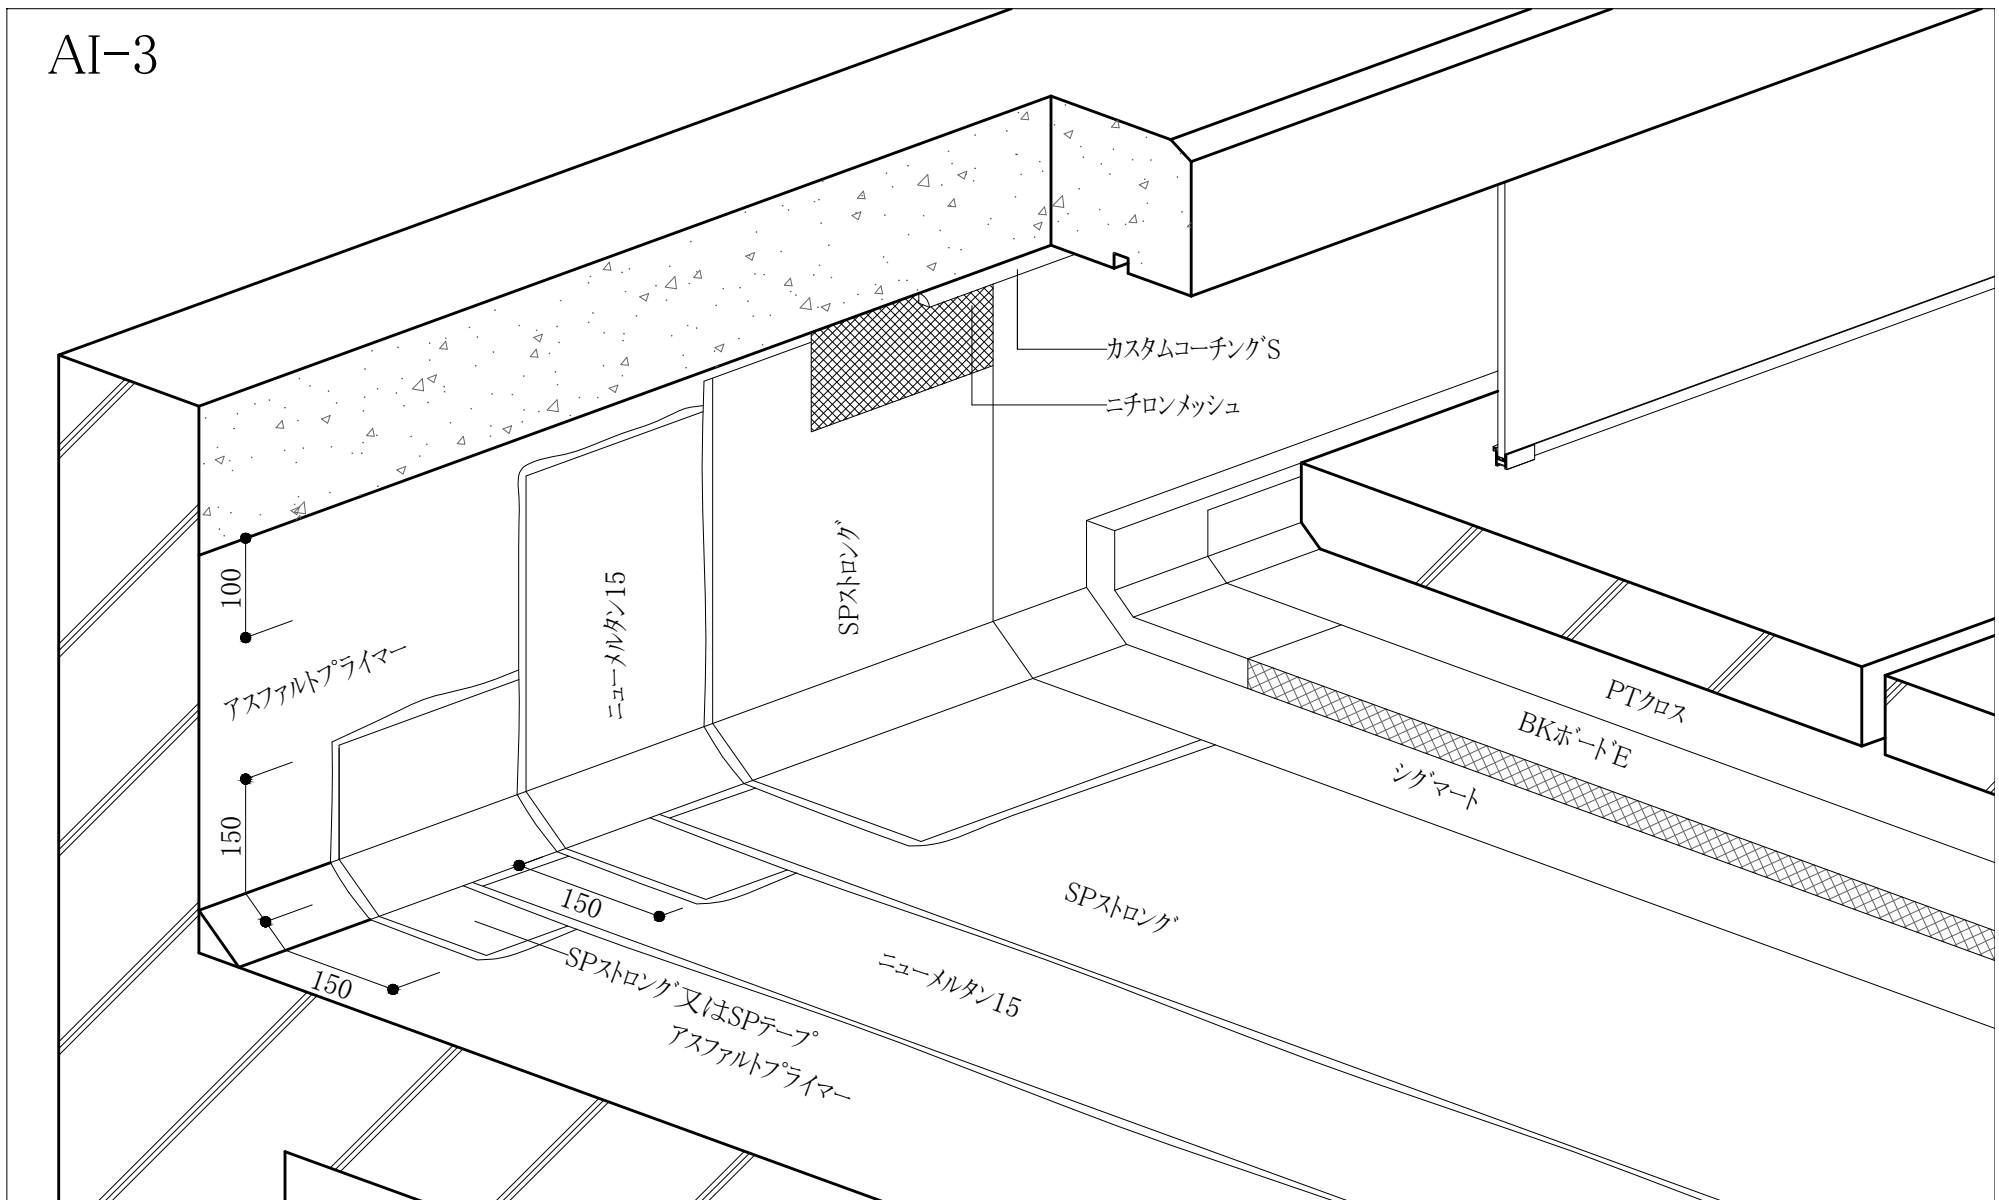

AI-3

カスタムコーチング'S

ニチロンメッシュ

SPストロンク

ニューメルタン15

100

アスファルトプライマー

150

150

SPストロンク又はSPテープ
アスファルトプライマー

ニューメルタン15

SPストロンク

PTクロス

BKボード'E

シグマート