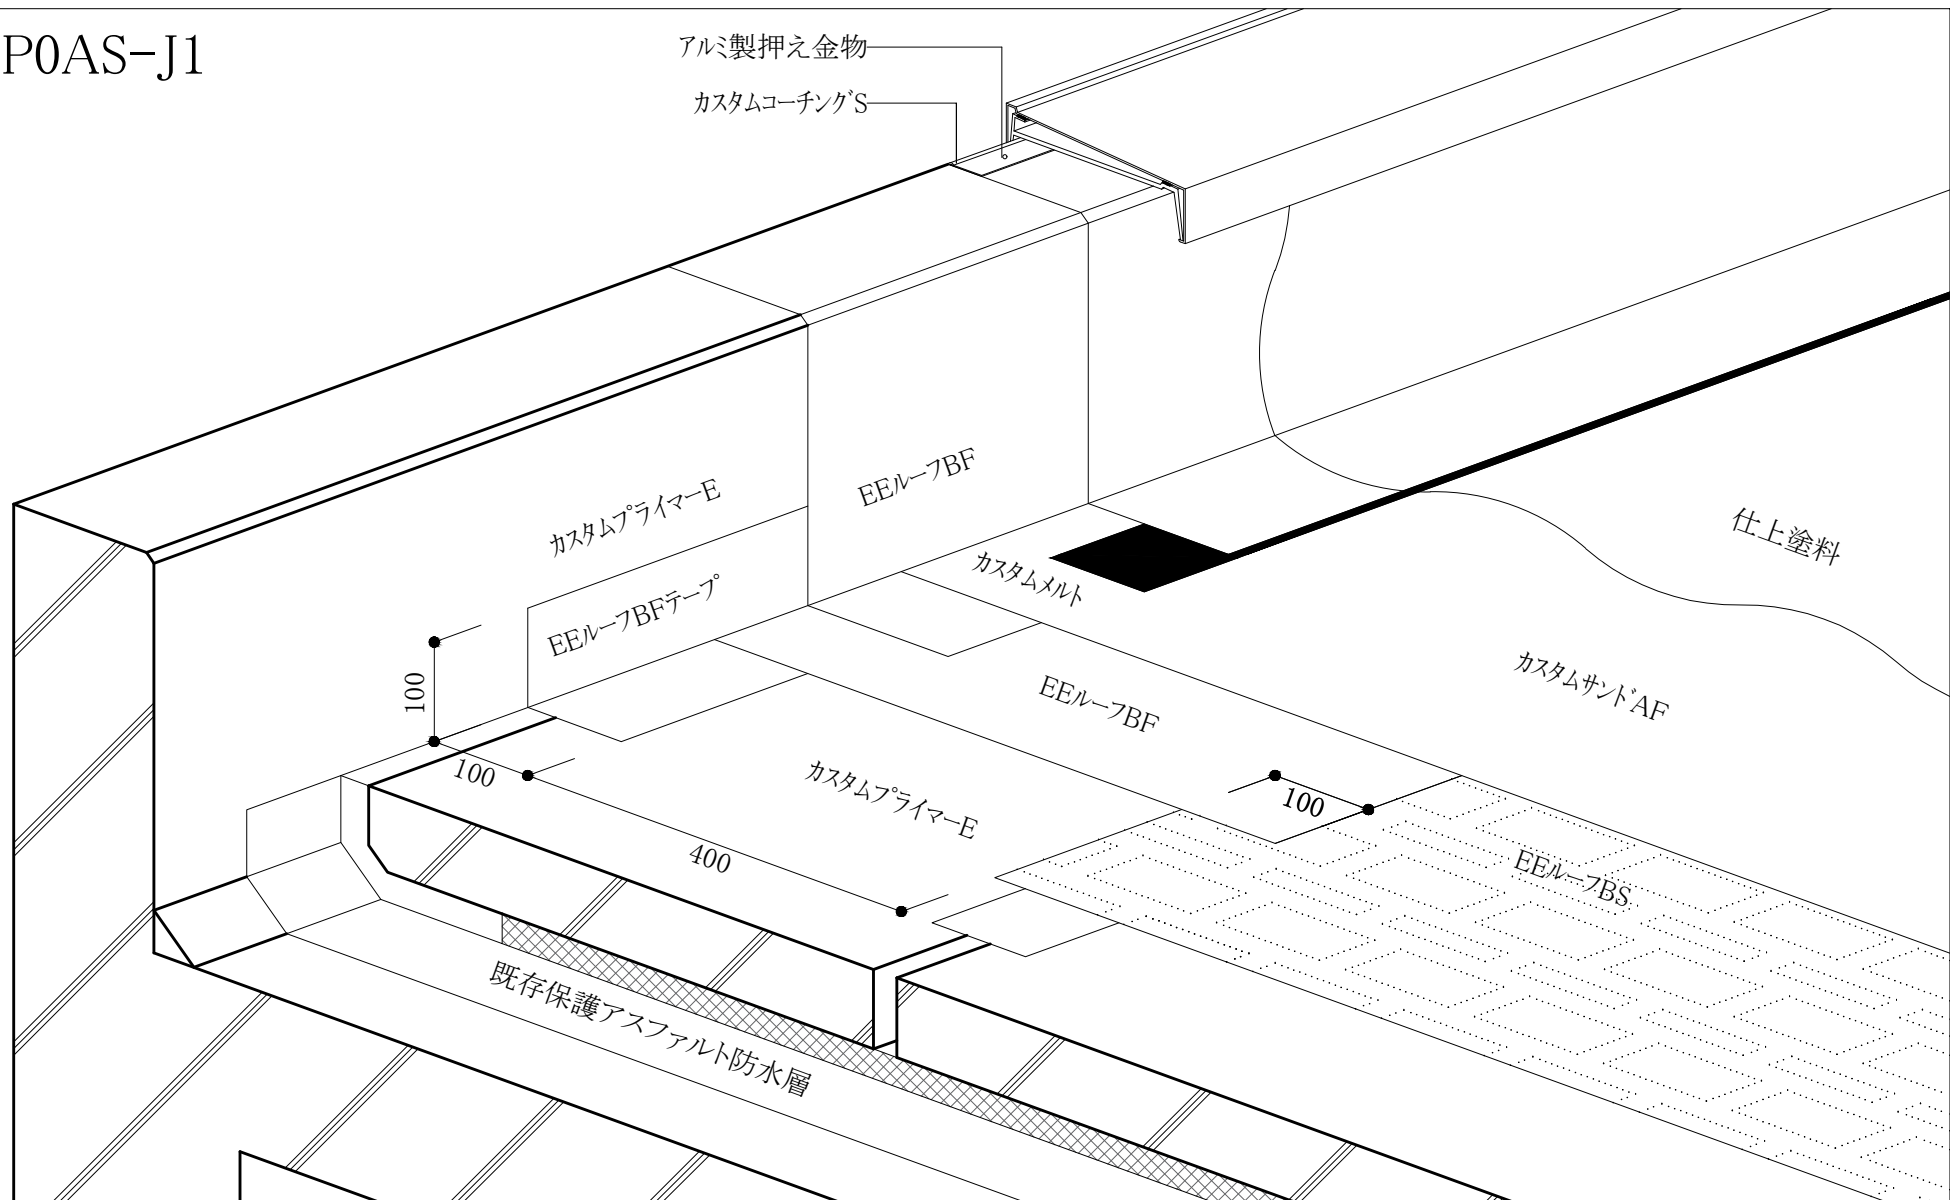

# P0AS-J1

アルミ製押え金物  
カスタムコーチングS

カスタムプライマー-E

EEルーフBFテープ

100

100

400

カスタムプライマー-E