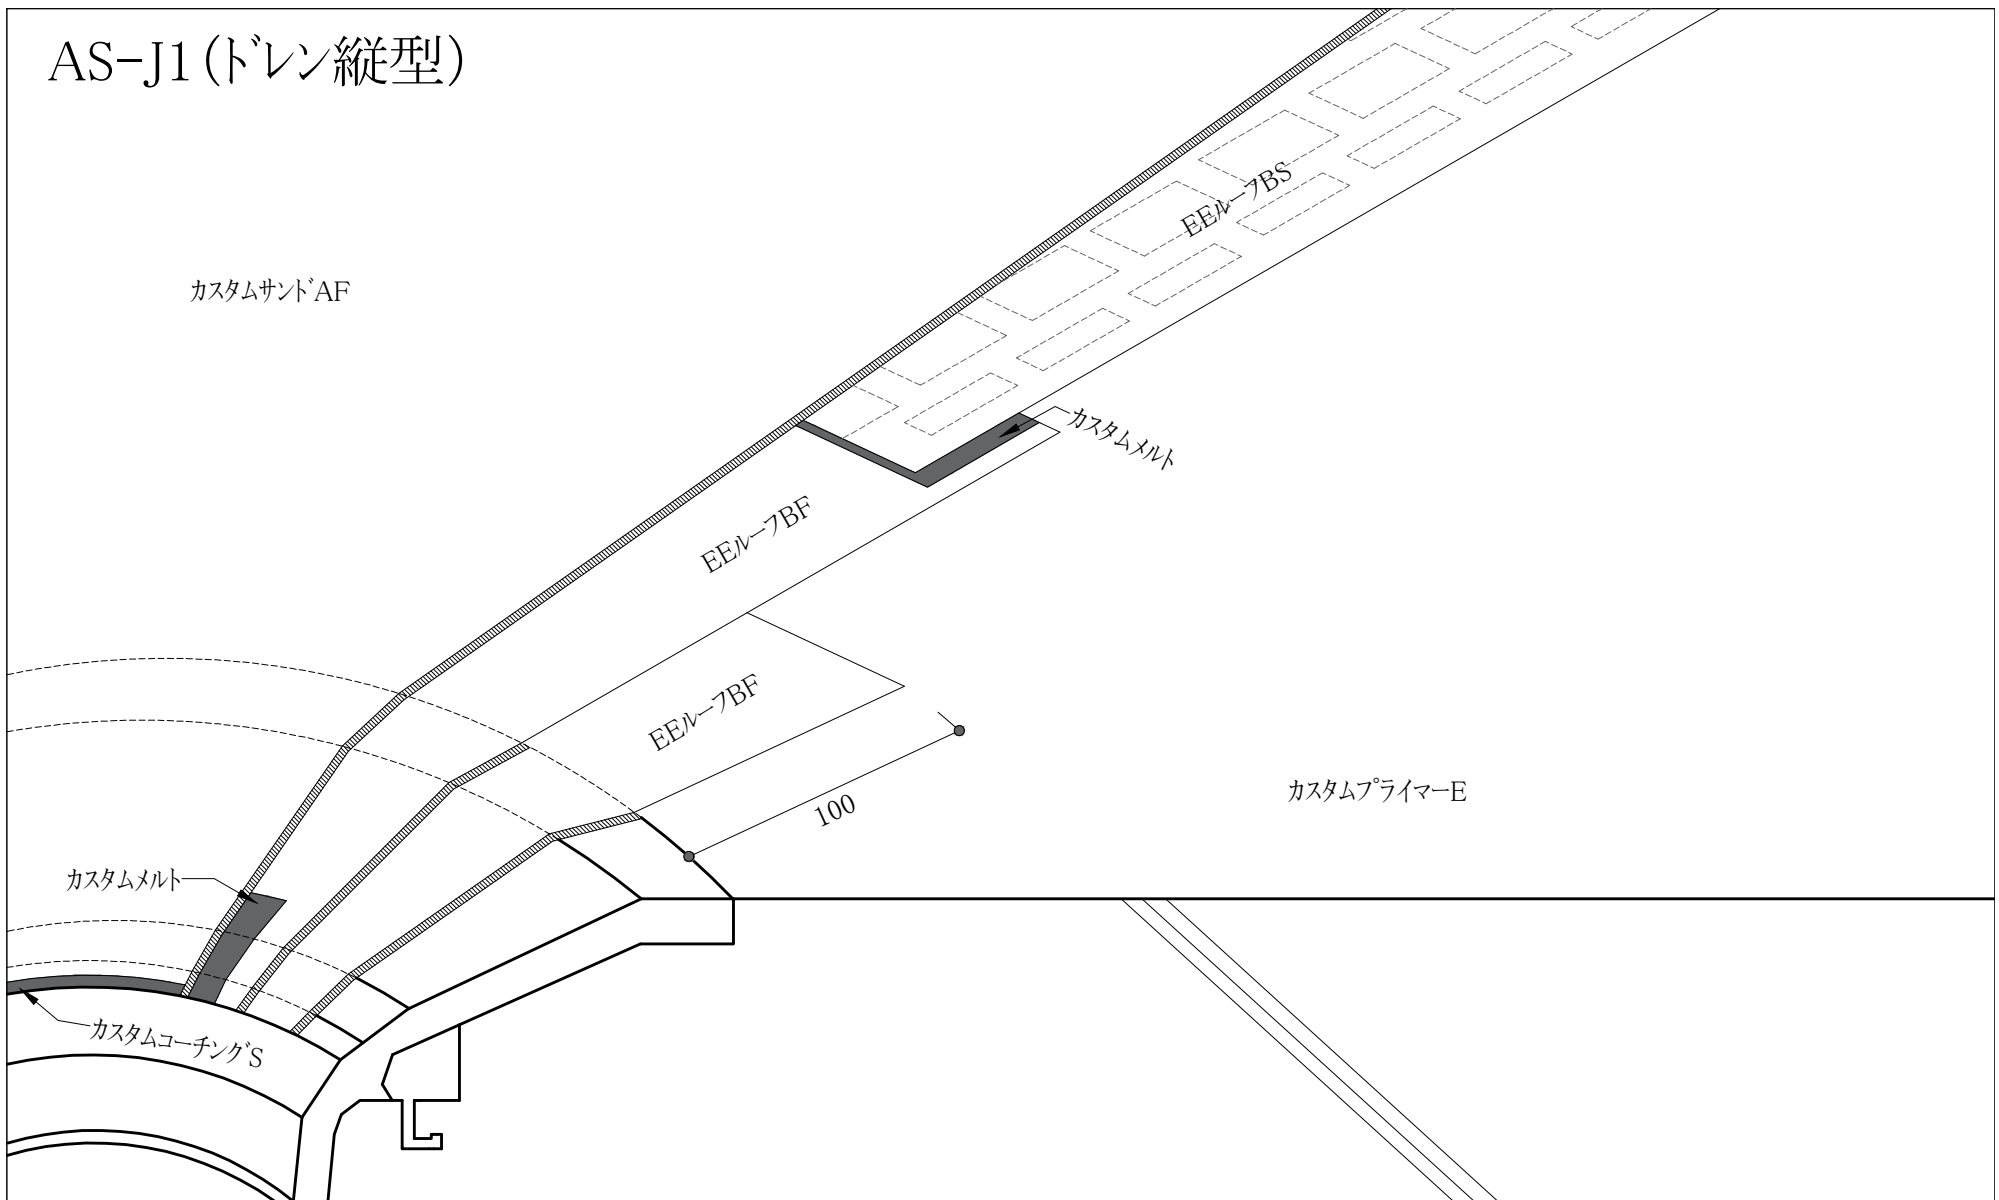

# AS-J1 (ドレン縦型)

カスタムサンドAF

EEルーフBS

EEルーフBF

カスタムメルト

EEルーフBF

100

カスタムプライマーE