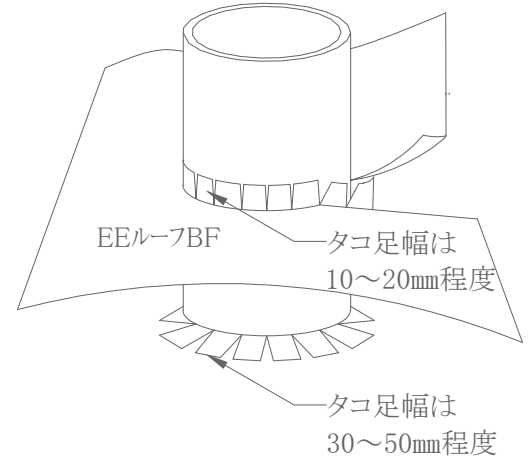

# AS-J2 (配管回り)

増張り詳細図

カスタムサントUF