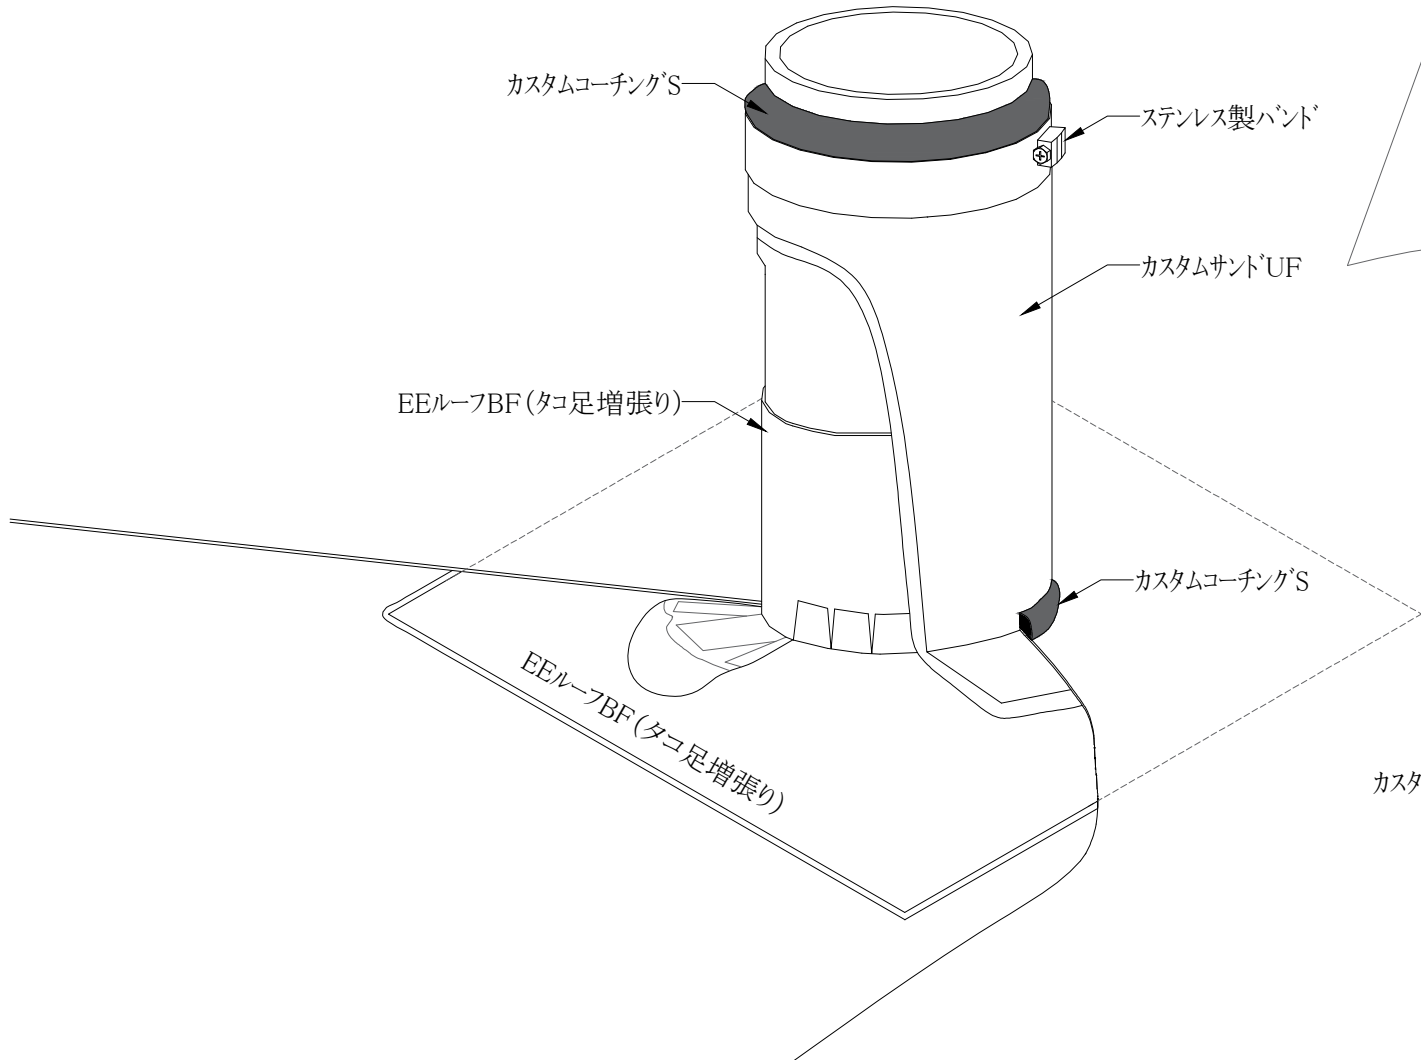

# AS-J2 (配管回り)

増張り詳細図

カスタムサントUF