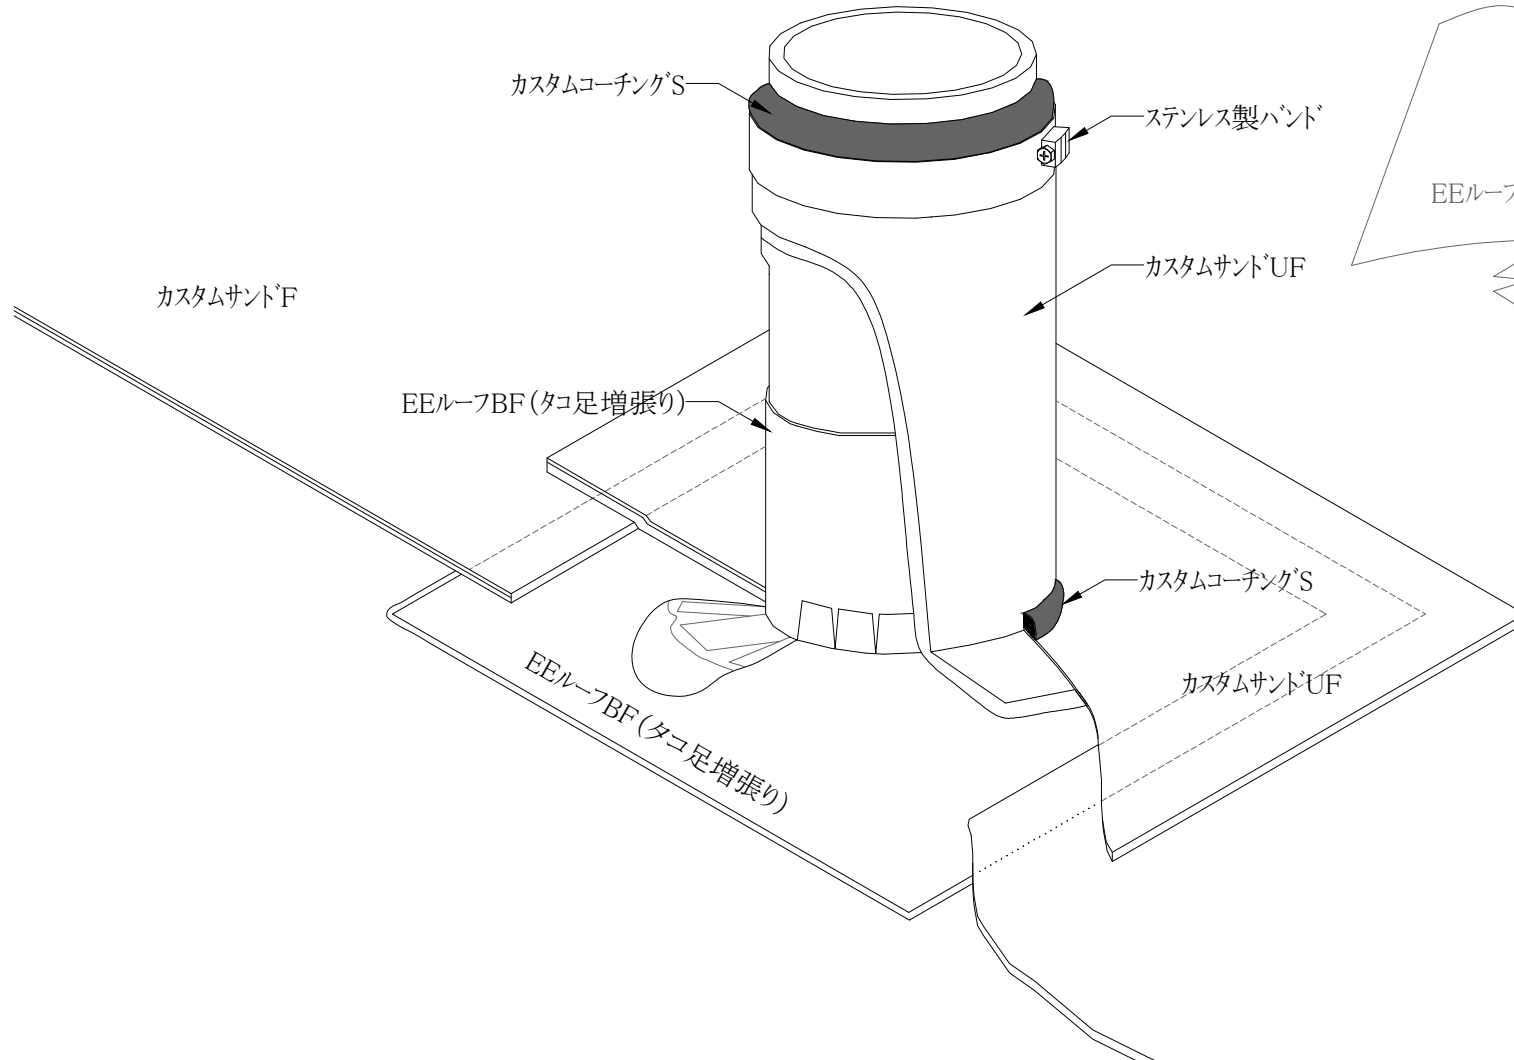

# AS-J3(配管回り)

## 増張り詳細図

カスタムサントF