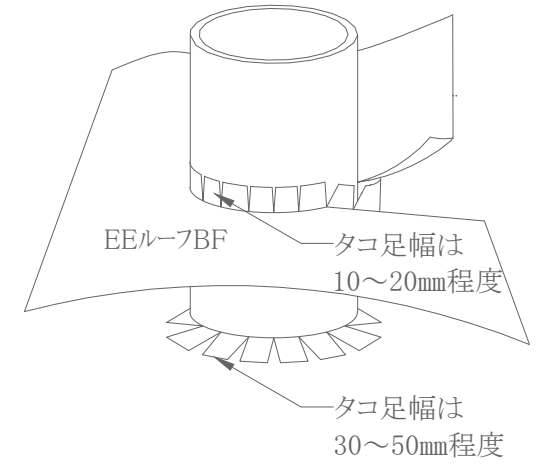

# AS-J3(配管回り)

## 増張り詳細図

カスタムサントF