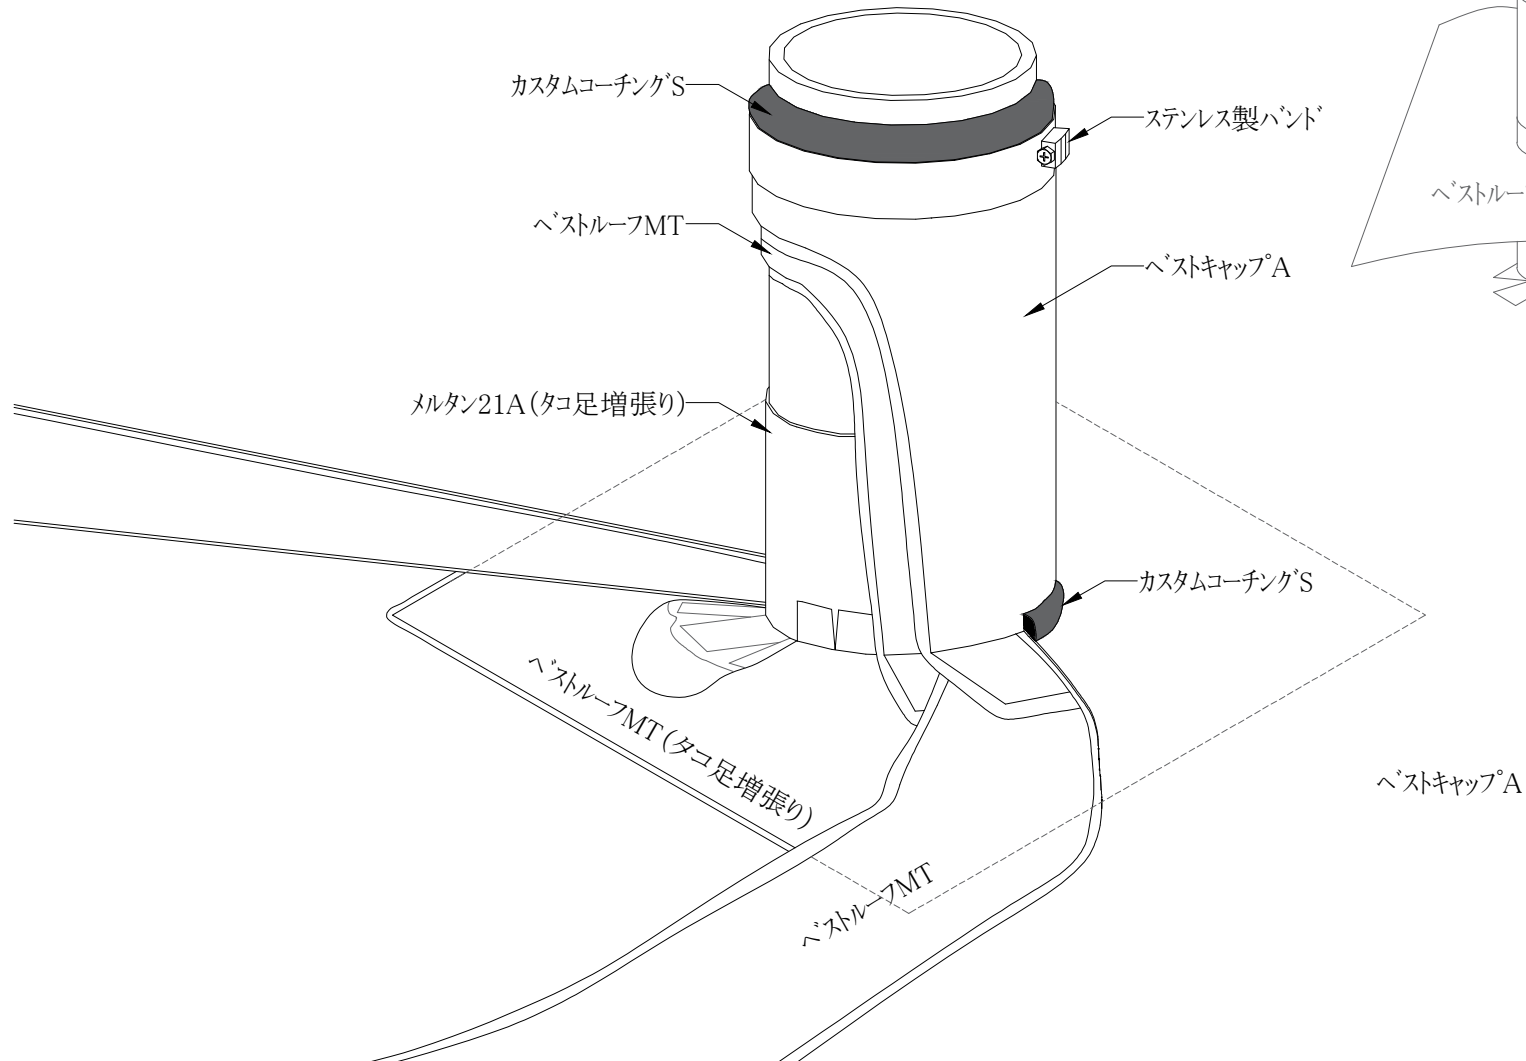

AS-T1 (配管回り)

増張り詳細図