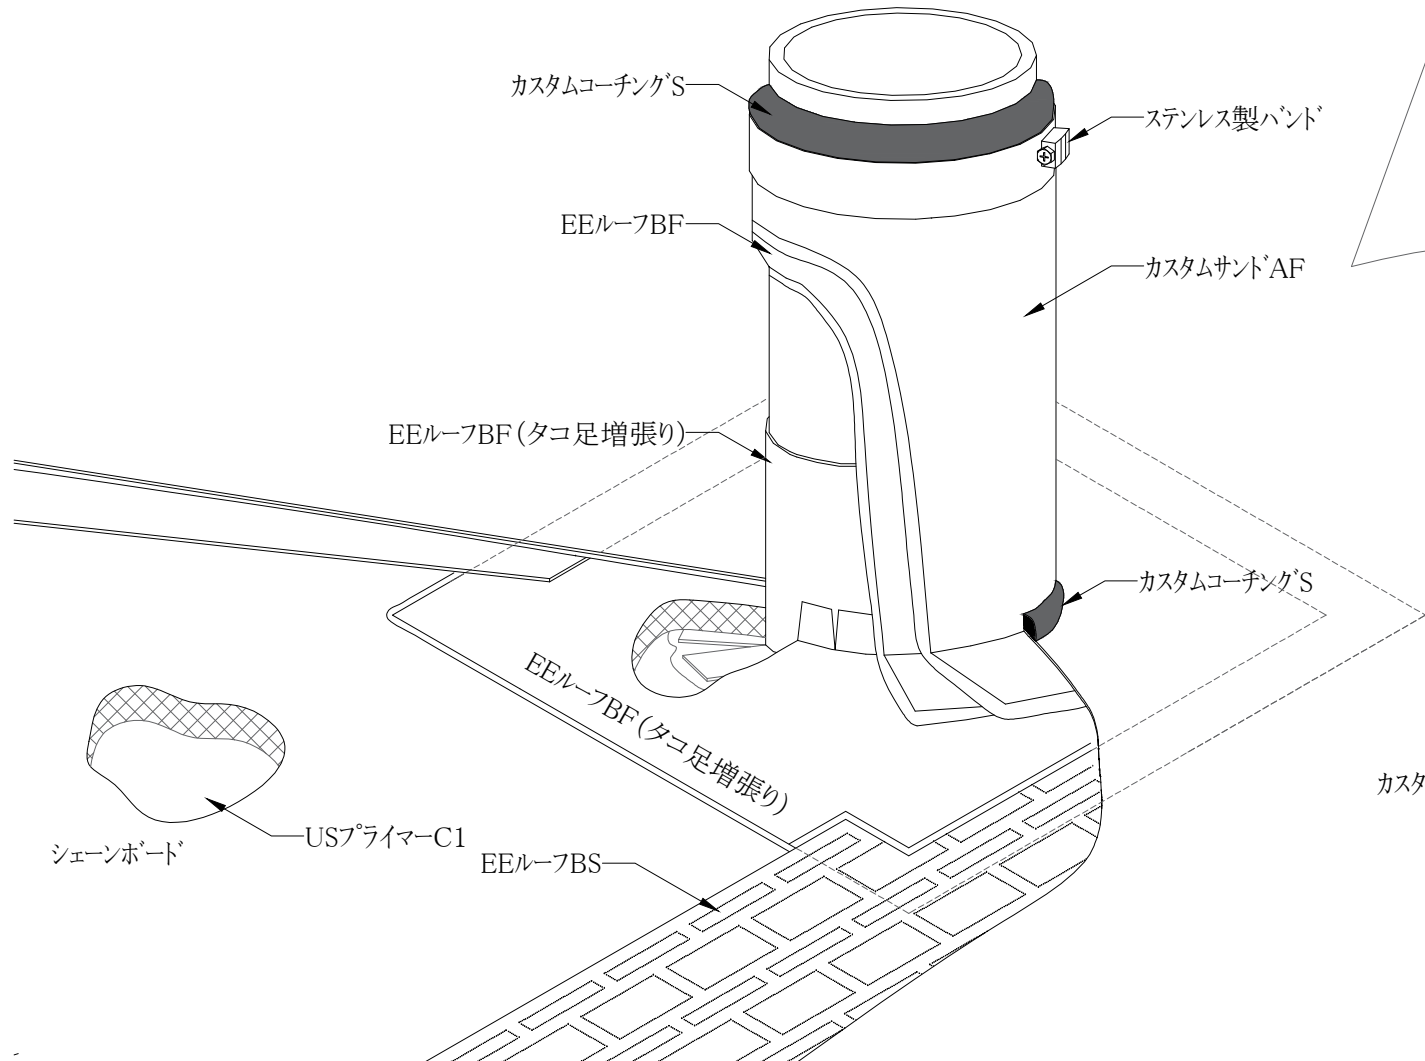

ASI-J1 (配管回り)

増張り詳細図