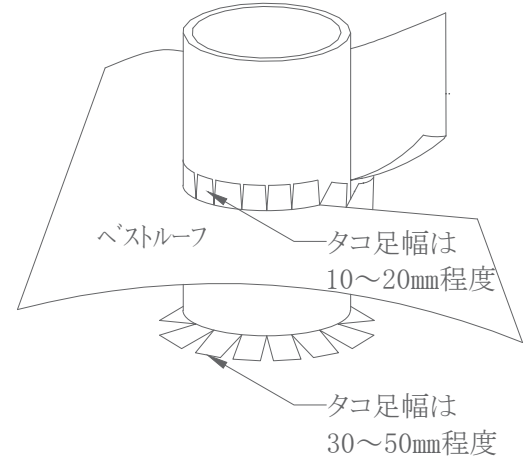

ASI-T1 (配管回り)

増張り詳細図

ベストキャップA