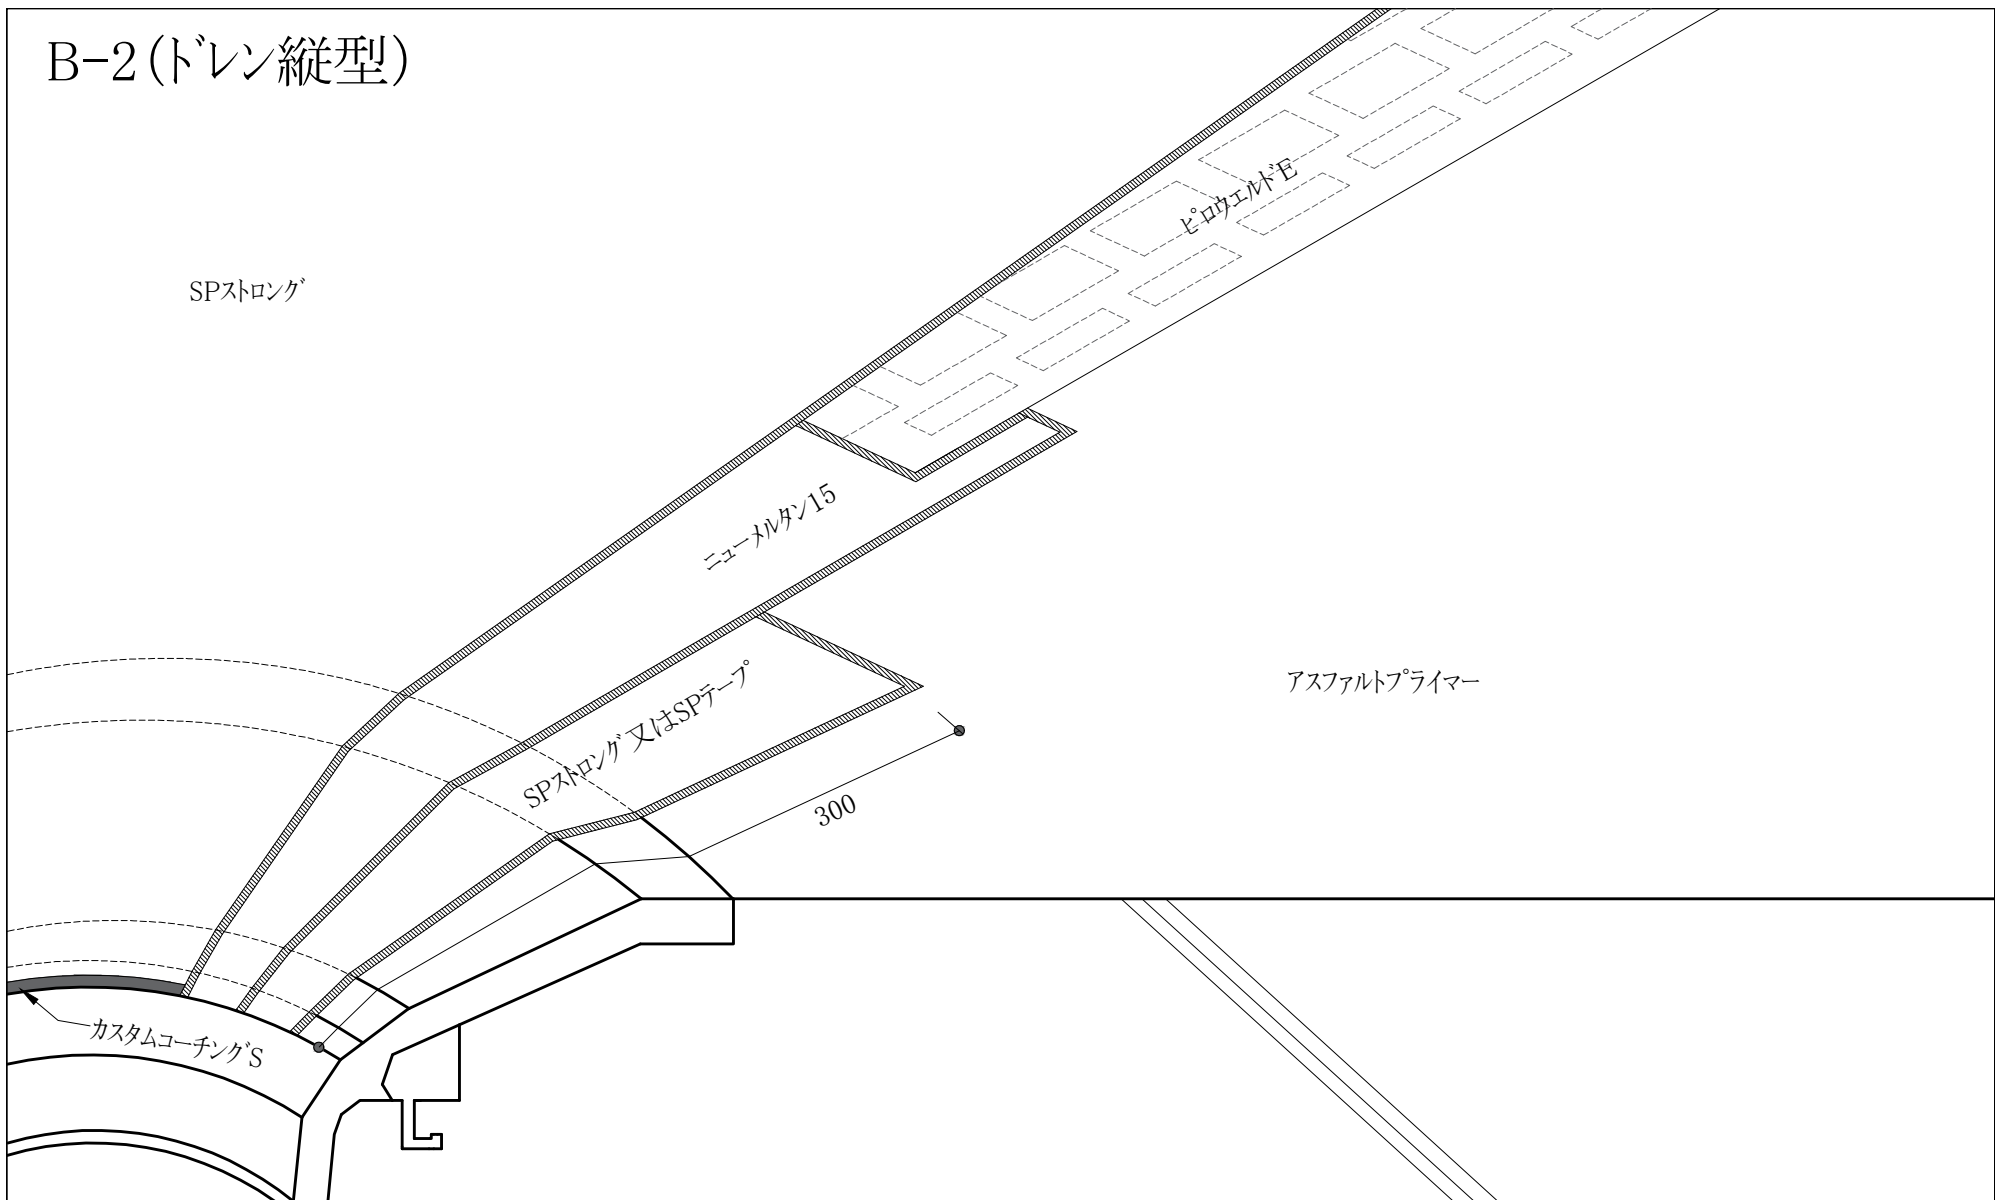

B-2 (トレン縦型)

SPストロング

ニューマルタン15

SPストロング 又は SPテープ

300

アスファルトプライマー

ピロカエルボE

カスタムコーチングS