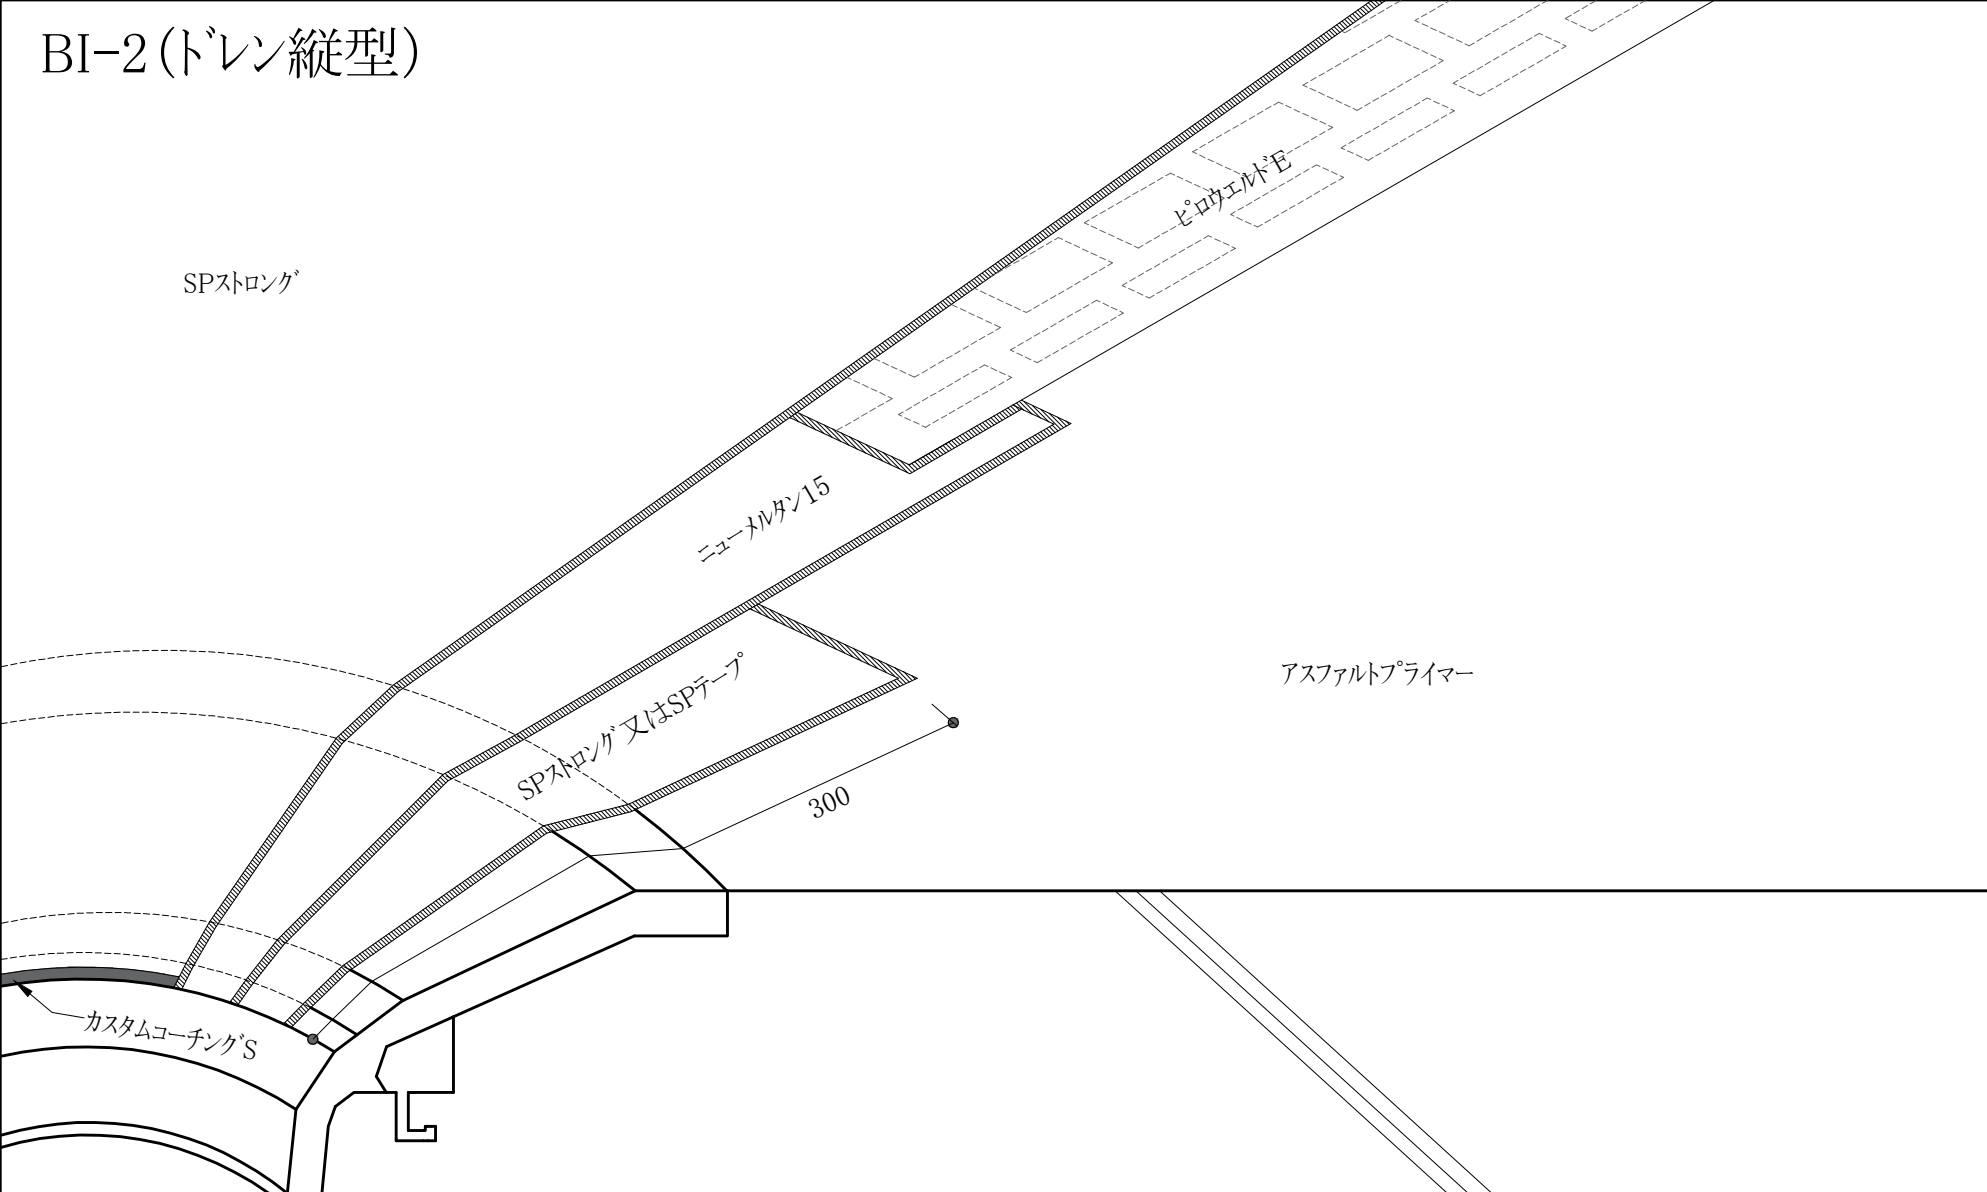

# BI-2 (ドレン縦型)

SPストロング

ピロカエルボE

ニューマルタン15

SPストロング 又は SPテープ

アスファルトプライマー

300

カスタムコーチング'S